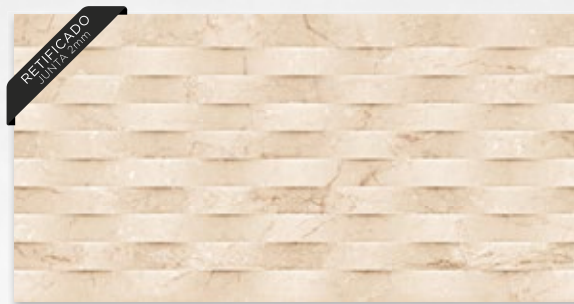

**37x74**  
15"x29"

**RETIFICADO**  
JUNTA 2MM

**B** V2 HD REL SA 4 FACES

**VISEU GRIGIO PLUS RT**

01801 - LA  
37x74cm | 15"x29"

**VISEU GRIGIO PLUS**

01304 - LA  
38x75cm | 15"x30"

**B** V2 HD REL SA 4 FACES