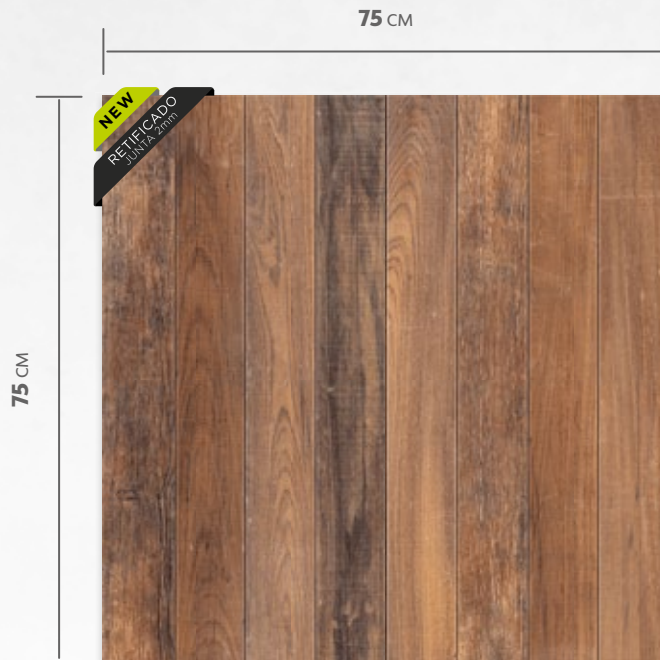

# CRISTALATO

ACETINADO

**75x75**  
30"x30"

**RETIFICADO**  
JUNTA 2MM

A V3 HD REL SA 4 FACES