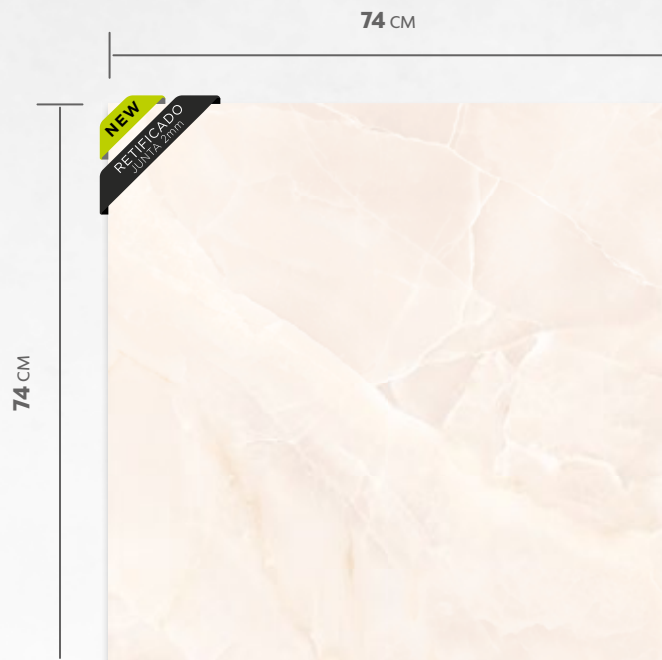

# CRISTALATO

POLIDO

**74x74**  
29"x29"

**RETIFICADO**  
JUNTA 2MM

P V4 HD SA 🔥 6 FACES

**GALES PO RT**  
00100 - LB  
74x74cm | 29"x29"

P V4 HD SA 🔥 6 FACES

**GEORGIA PO RT**  
00103 - LB  
74x74cm | 29"x29"