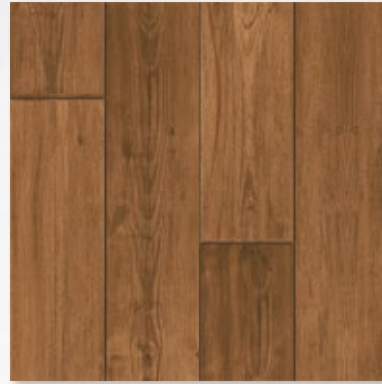

A PEI 4 V3 HD REL 4 FACES

LAMBRA
777301 - LCI
50x50cm | 20"x20"