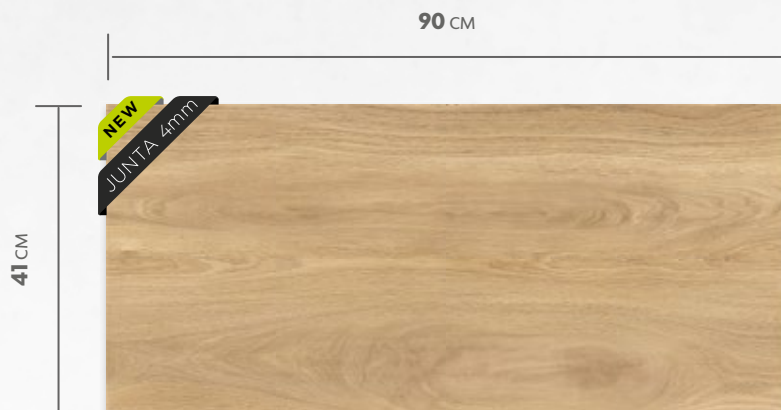

41x90
16"x36"
JUNTA 4MM

A PEI 3 **4 FACES** PISO E PAREDE

MONTEZUMA AC PLUS

71301 - LCI
41x90cm | 16"x36"