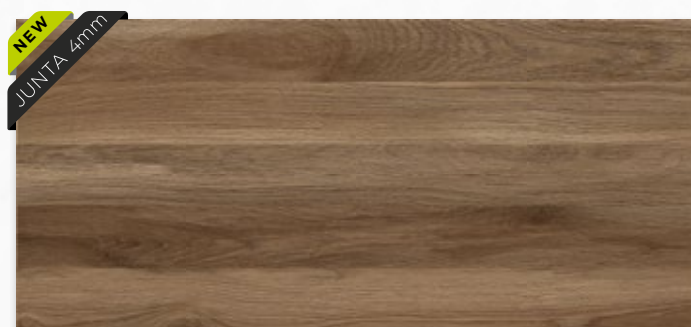

41x90
16"x36"
JUNTA 4MM

A PEI 3    **4 FACES** PISO E PAREDE

MONTEZUMA AC PLUS

71301 - LCI
41x90cm | 16"x36"

A PEI 3    **4 FACES** PISO E PAREDE

DENVER AC PLUS

71300 - LCI
41x90cm | 16"x36"

ELEGANCE LUX PLUS 41x90 | 16"x36"