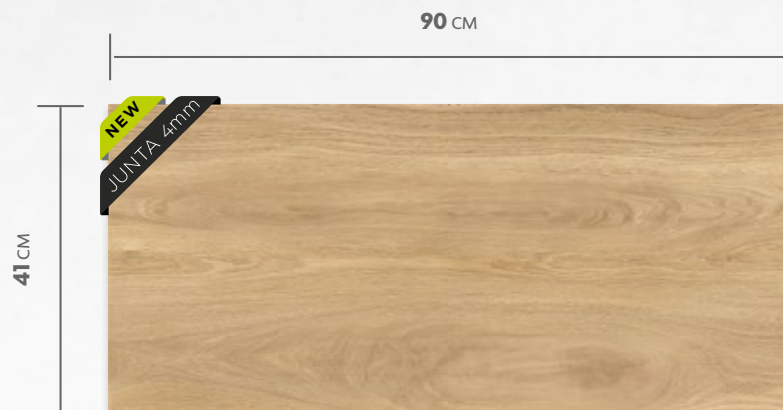

41x90
16"x36"
JUNTA 4MM

A PEI 3 **4 FACES** PISO E PAREDE

MONTEZUMA AC PLUS

71301 - LCI
41x90cm | 16"x36"