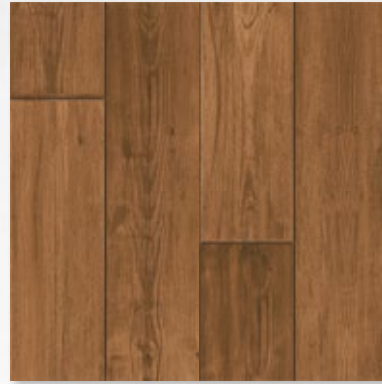

A PEI 4 V3 HD REL 4 FACES

LAMBRA
77301 - LCI
50x50cm | 20"x20"