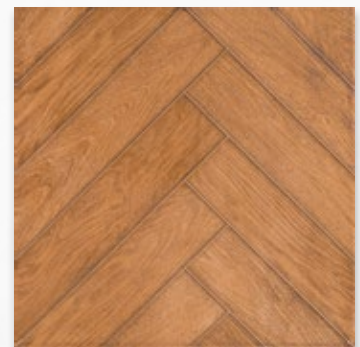

CASTANHAL MR

02140 - LCI
45x45 | 18"x18"

B PEI 2 V1 1 FACE

ACACIA

02099 - LCI
45x45 | 18"x18"

PARMA BEGE 32x57 | 13"x22"
PARMA BEGE 45x45 | 18"x18"

O cinza é uma das cores que mais combina com o bege. A primeira está super em alta na decoração, enquanto a segunda é um clássico que nunca sai de moda.