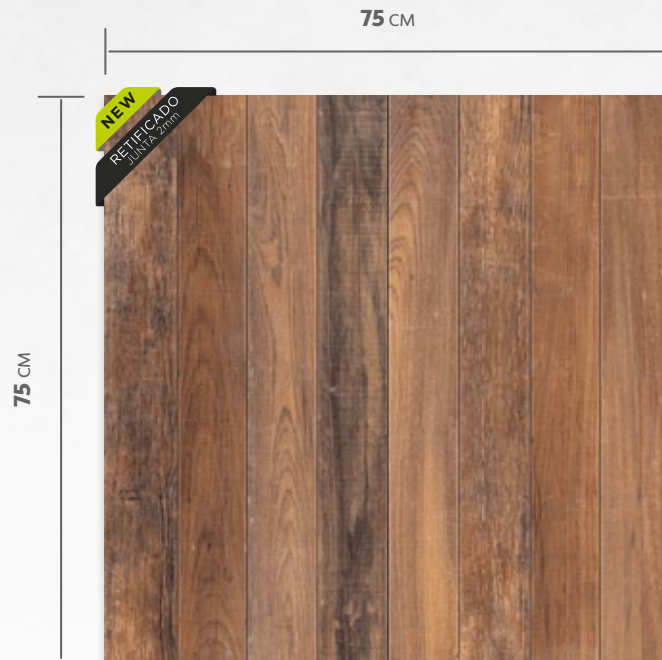

CRISTALATO

ACETINADO

75x75
30"x30"

RETIFICADO
JUNTA 2MM

A V3 HD REL SA 4 FACES

LINARES AC RT

00803 - LCI
75x75cm | 30"x30"

A V2 HD SA 1 FACE