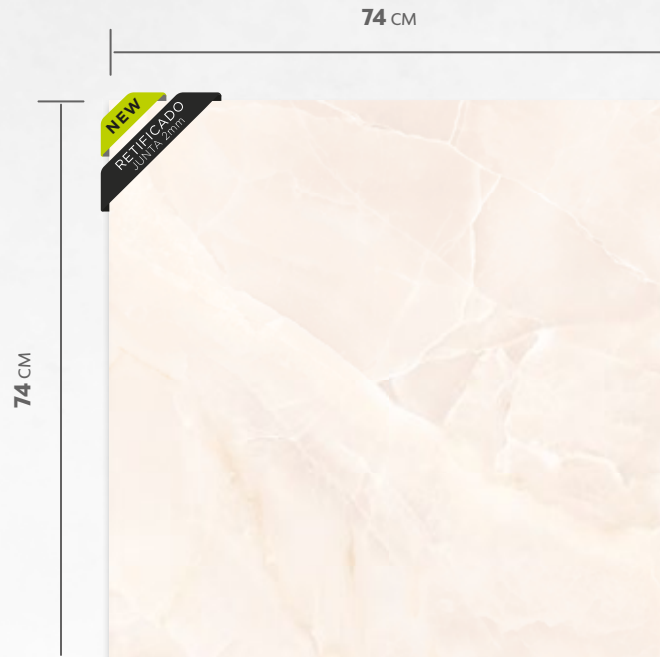

CRISTALATO

POLIDO

74x74
29"x29"

RETIFICADO
JUNTA 2MM

P V4 HD SA 🔥 6 FACES

GALES PO RT
00100 - LB
74x74cm | 29"x29"

P V4 HD SA 🔥 6 FACES

GEORGIA PO RT
00103 - LB
74x74cm | 29"x29"