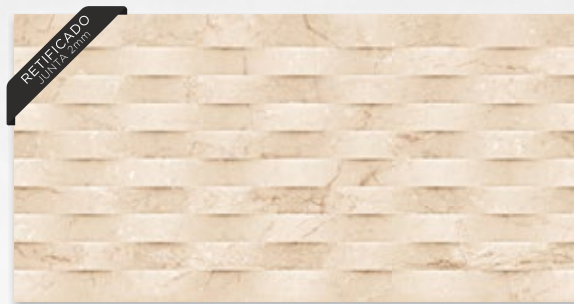

37x74
15"x29"

RETIFICADO
JUNTA 2MM

B **V2** **HD** **REL** **SA** **4 FACES**

VISEU GRIGIO PLUS RT

01801 - LA
37x74cm | 15"x29"

VISEU GRIGIO PLUS

01304 - LA
38x75cm | 15"x30"

B **V2** **HD** **REL** **SA** **4 FACES**